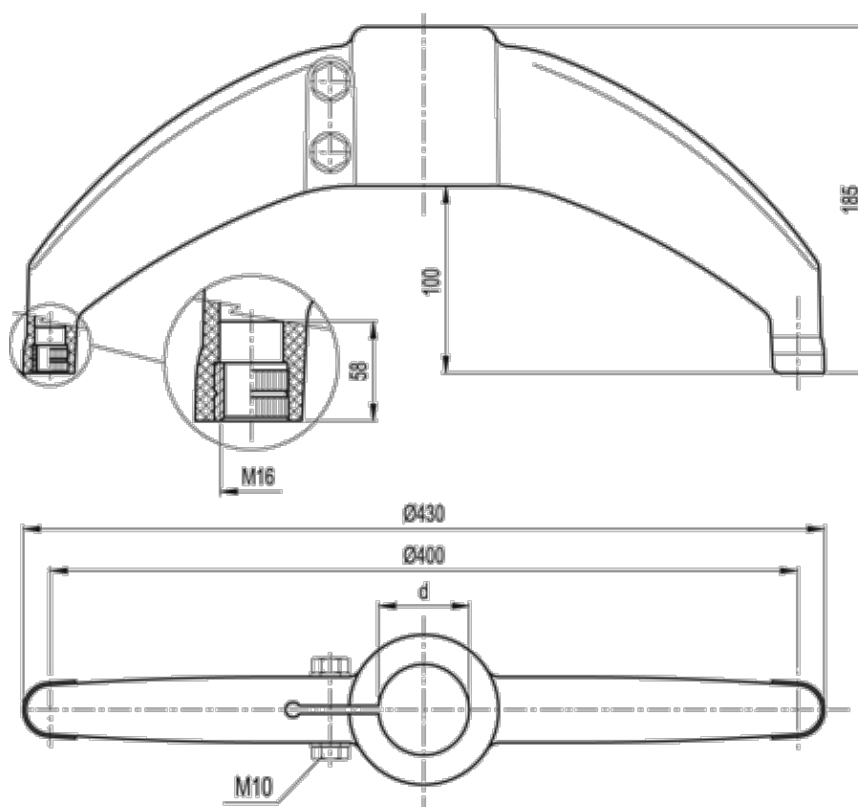

Varenummer: 2310419636
Beskrivelse: E+G Støttefod
BAS2-42-A

Mål

d (tomme) = 1 1/4 Gas

d mm = 42.4

Vægt (g) = 680